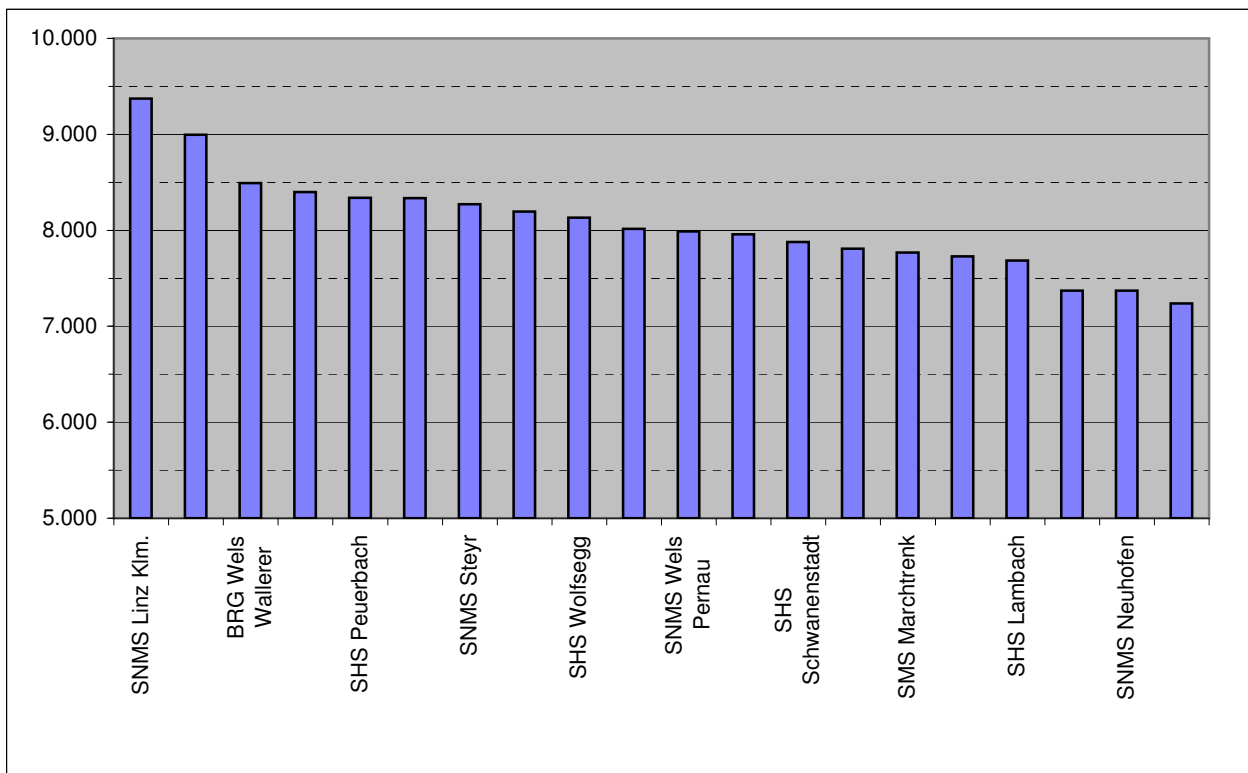

Leichtathletik Landesmeisterschaften

O.Ö.Sportschulen

Schülerinnen B Mannschaftswertung

28.Mai.13

Rang	Mannschaft	Punkte
1 .	SNMS Linz Klim.	9.372 Pkt.
2 .	SHS Mondsee	8.996 Pkt.
3 .	BRG Wels Wallerer	8.493 Pkt.
4 .	SMS Schärding	8.400 Pkt.
5 .	SHS Peuerbach	8.338 Pkt.
6 .	SNMS Eferding	8.337 Pkt.
7 .	SNMS Steyr	8.272 Pkt.
8 .	SRG G.v.Peuerbach	8.194 Pkt.
9 .	SHS Wolfsegg	8.131 Pkt.
10 .	SMS Ried	8.016 Pkt.
11 .	SNMS Wels Pernau	7.990 Pkt.
12 .	SHS Bad Kreuzen	7.958 Pkt.
13 .	SHS Schwanenstadt	7.879 Pkt.
14 .	SNMS Laakirchen	7.808 Pkt.
15 .	SMS Marchtrenk	7.769 Pkt.
16 .	SHS Niederwaldkirchen	7.729 Pkt.
17 .	SHS Lambach	7.686 Pkt.
18 .	NSMS Vöcklabruck	7.372 Pkt.
18 .	SNMS Neuhofen	7.372 Pkt.
20 .	SNMS Haid	7.237 Pkt.